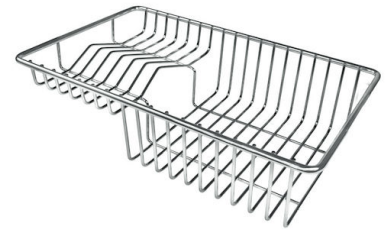

## ACCESSOIRES OPTIONNELS

**CUVETTE PERFOREE INOX**  
A154 F00

\* uniquement en combinaison avec  
l'accessoire A644 F04

**CUVETTE PERFOREE POUR EVIERS  
RIVA**  
A156 F00

**GRILLE POR.ASSIETTES INOX**  
mm214x379  
A100 C03

\* uniquement en combinaison avec  
l'accessoire A644 A01

**GRILLE PORTE-ASSIETTES INOX**  
25x35  
A100 A54

\* uniquement en combinaison avec  
l'accessoire A644 F04

**PLANCHE DE DECOUPE CRYSTAL**  
23x41 CM  
A631 C00