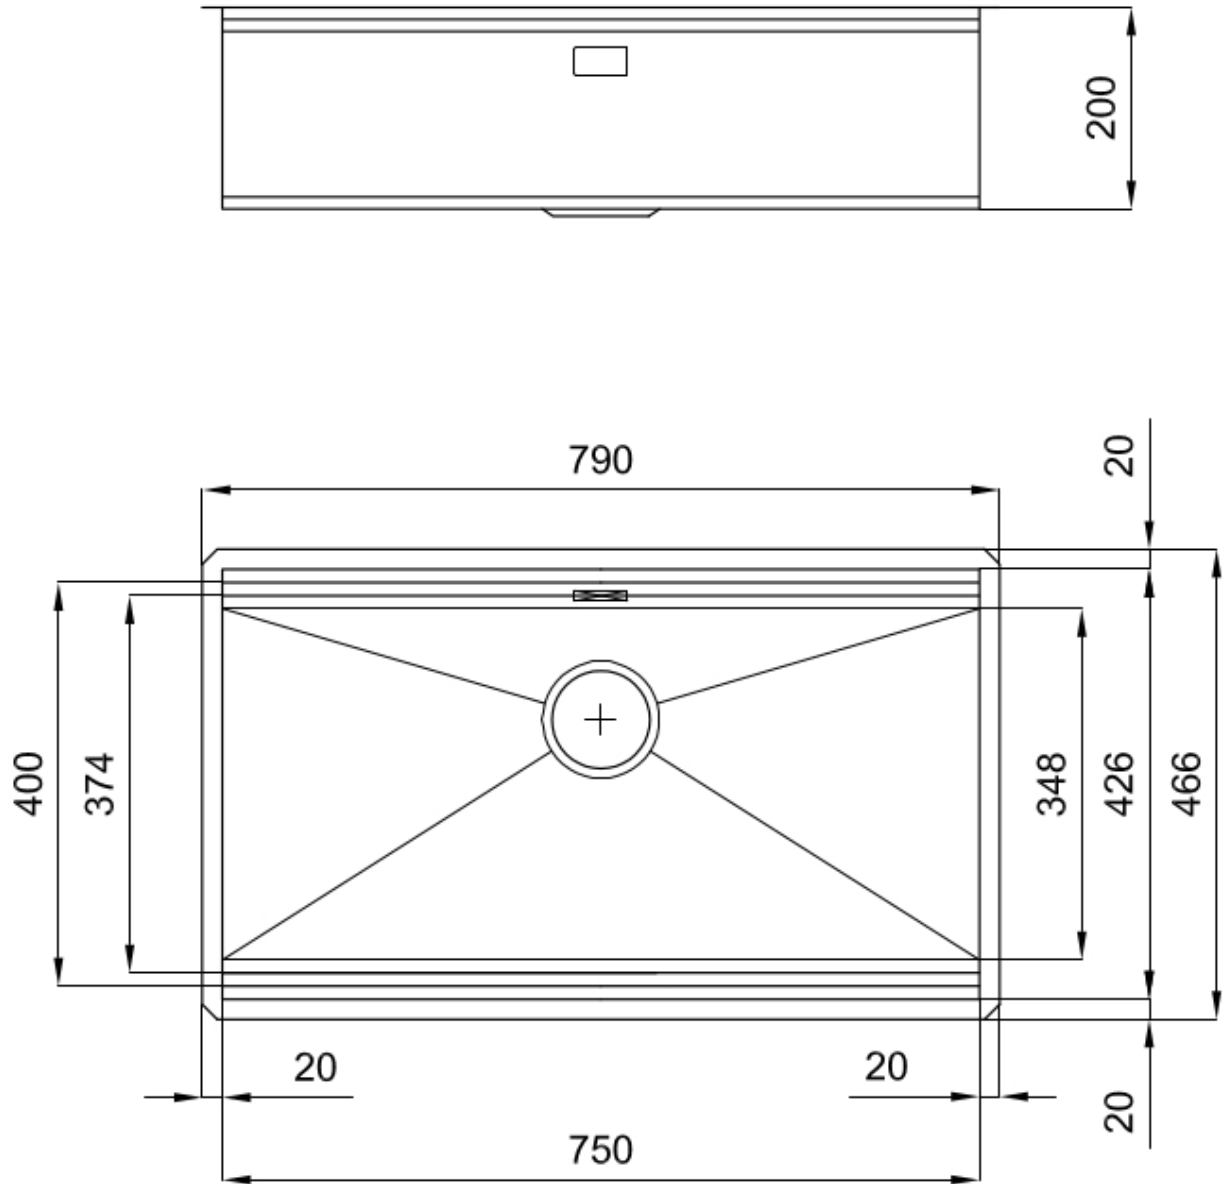

## DÉTAILS

Bord d'installation	Sous-plan
Finition	Brossée Foster
Matériau	Acier inoxydable AISI 304
Textures	Satiné
Base	90 cm
Dimensions	790x466 mm
Équipement standard	Crochets de fixation, joint, vidange, trop-plein et siphon, Emballage en boîte
Trous mitigeur	Pas de trous en standard
Trou d'encastrement	Voir fiche technique (pour tous les modèles à fleur ou à fleur installés par-dessus, et sous-plan)
Égouttoir	Non
Largeur	79 cm
Mesure cuve	750 x 374 mm
Numéro cuves	1 cuve

## **DESSINS TECHNIQUES**

750

426

Cut out size - Dimensioni per foratura top